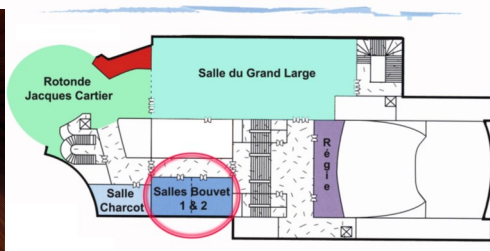

SALLE BOUVET

Niveau 1 - 120 m² - Modulable en 2 salles

Elle permet, associée aux autres salles du niveau 1 de proposer une surface d'exposition de 1250 m².

Capacités maximales :

Rangement cinéma :

Bouvet 1 ou 2 : 45 pers

Bouvet total : 100 pers

Rangement classe :

Bouvet 1 ou 2 : 24 pers

Bouvet total : 60 pers

Rangement en U :

Bouvet 1 ou 2 : 22 pers

Bouvet total : 46 pers

7 stands de 9 m²
sur les 2 salles

NB : Ces trois salles sont séparées par des cloisons amovibles, qui une fois déposées offrent un espace de 185 m².

Equipement :

- Sonorisation
- 1 écran de 3,20 m de large sur 2 m de haut dans chaque salle
- Rideaux d'occultation
- WIFI
- Câblage réseau : 4 prises RJ 45
- Puissance électrique disponible : 32 A tri
- Accessible aux personnes à mobilité réduite