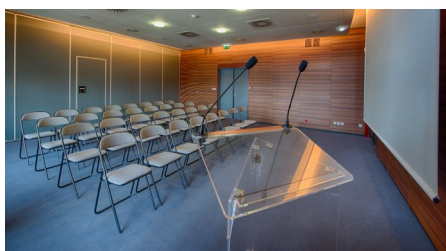

SALLE BOUVET

Niveau 1 - 120 m² - Modulable en 2 salles

Elle permet, associée aux autres salles du niveau 1 de proposer une surface d'exposition de 1250 m².

Capacités maximales :

Rangement cinéma :

Bouvet 1 ou 2 : 45 pers

Bouvet total : 100 pers

Rangement classe :

Bouvet 1 ou 2 : 24 pers

Bouvet total : 60 pers

Rangement en U :

Bouvet 1 ou 2 : 22 pers

Bouvet total : 46 pers

7 stands de 9 m²
sur les 2 salles

NB : Ces trois salles sont séparées par des cloisons amovibles, qui une fois déposées offrent un espace de 185 m².

Equipement :

- Sonorisation
- 1 écran de 3,20 m de large sur 2 m de haut dans chaque salle
- Rideaux d'occultation
- WIFI
- Câblage réseau : 4 prises RJ 45
- Puissance électrique disponible : 32 A tri
- Accessible aux personnes à mobilité réduite