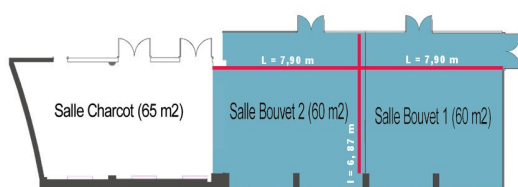

SALLE BOUVET

Niveau 1 - 120 m² - Modulable en 2 salles

Elle permet, associée aux autres salles du niveau 1 de proposer une surface d'exposition de 1250 m².

Capacités maximales :

Rangement cinéma :

Bouvet 1 ou 2 : 45 pers

Bouvet total : 100 pers

Rangement classe :

Bouvet 1 ou 2 : 24 pers

Bouvet total : 60 pers

Rangement en U :

Bouvet 1 ou 2 : 22 pers

Bouvet total : 46 pers

7 stands de 9 m²
sur les 2 salles

NB : Ces trois salles sont séparées par des cloisons amovibles, qui une fois déposées offrent un espace de 185 m².

Equipement :

- Sonorisation
- 1 écran de 3,20 m de large sur 2 m de haut dans chaque salle
- Rideaux d'occultation
- WIFI
- Câblage réseau : 4 prises RJ 45
- Puissance électrique disponible : 32 A tri
- Accessible aux personnes à mobilité réduite