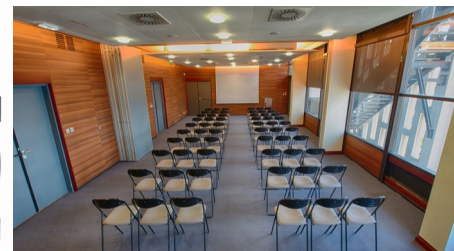

SALLE BOUVET

Niveau 1 - 120 m² - Modulable en 2 salles

Elle permet, associée aux autres salles du niveau 1 de proposer une surface d'exposition de 1250 m².

Capacités maximales :

Rangement cinéma :

Bouvet 1 ou 2 : 45 pers

Bouvet total : 100 pers

Rangement classe :

Bouvet 1 ou 2 : 24 pers

Bouvet total : 60 pers

Rangement en U :

Bouvet 1 ou 2 : 22 pers

Bouvet total : 46 pers

7 stands de 9 m²
sur les 2 salles

NB : Ces trois salles sont séparées par des cloisons amovibles, qui une fois déposées offrent un espace de 185 m².

Equipement :

- Sonorisation
- 1 écran de 3,20 m de large sur 2 m de haut dans chaque salle
- Rideaux d'occultation
- WIFI
- Câblage réseau : 4 prises RJ 45
- Puissance électrique disponible : 32 A tri
- Accessible aux personnes à mobilité réduite